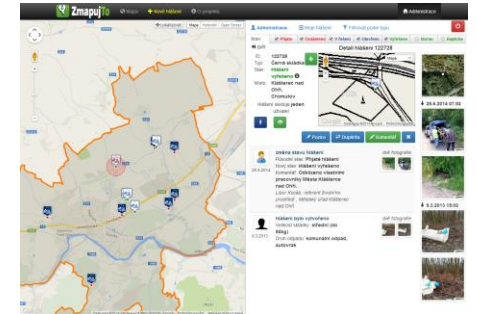

Princip ZmapujTo.cz