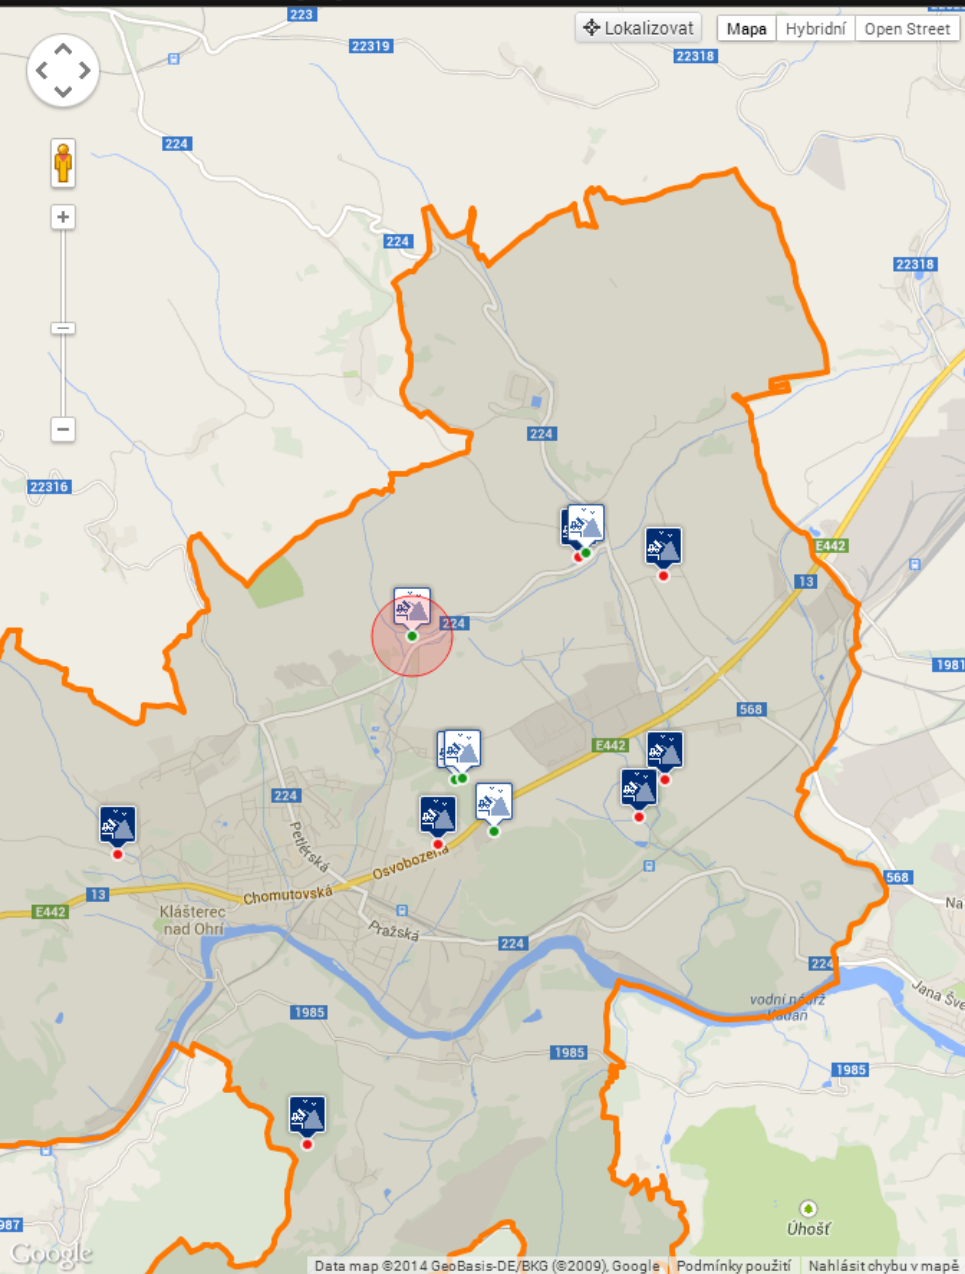

Stav ☒ Přijato ☒ Oznámeno ☒ V řešení ☒ Otevřeno ☒ Vyřešeno ☐ Storno ☐ Duplicita

← zpět

Detail hlášení 122728

ID: 122728
Typ: Černá skládka
Stav: **Hlášení vyřešeno**
Místo: Klášterec nad Ohří, Chomutov

Hlášení sleduje jeden uživatel