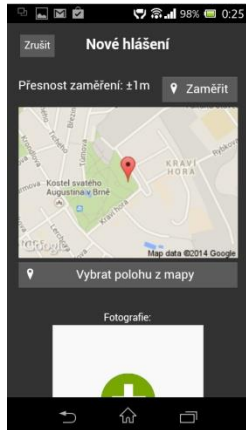

Princip ZmapujTo.cz