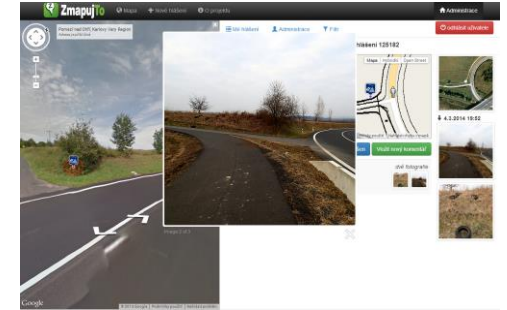

Princip ZmapujTo.cz