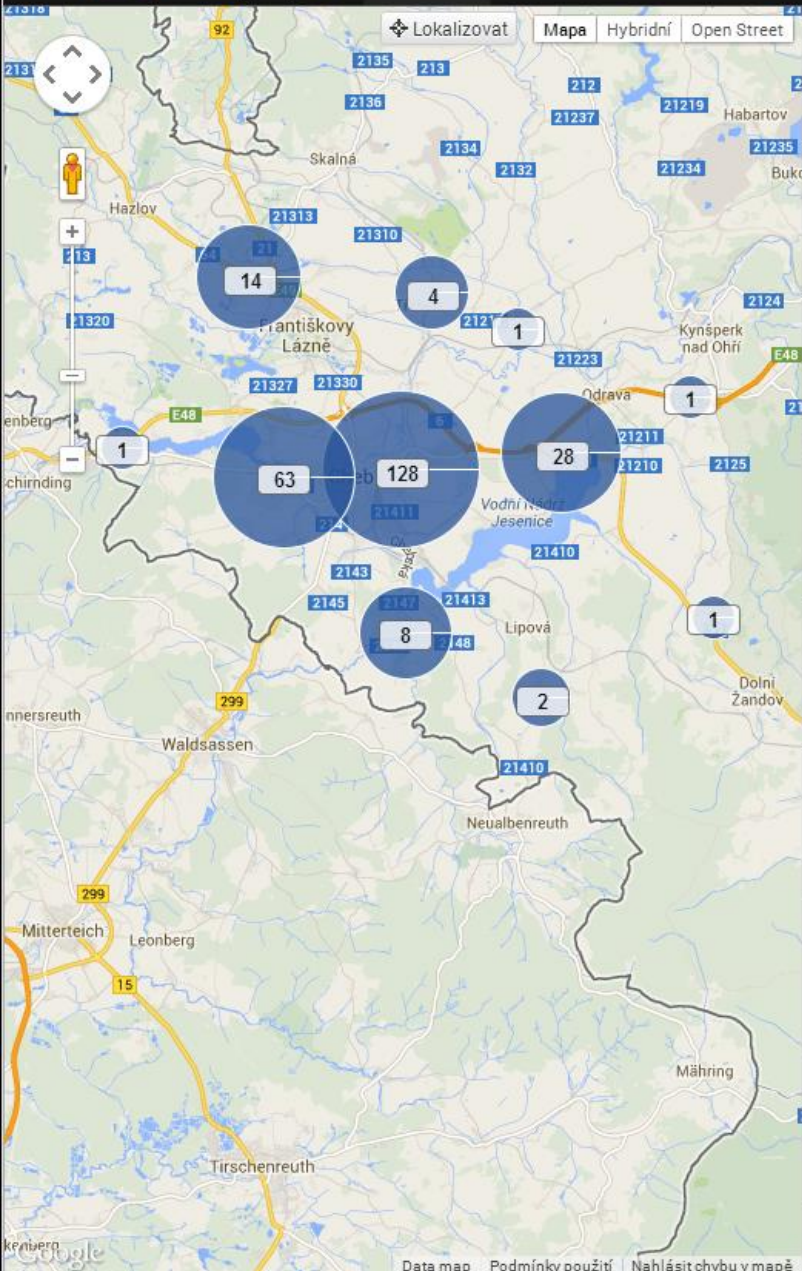

Princip ZmapujTo.cz

Přínosy ZmapujTo.cz pro obce

- informuje veřejnost o problematice a ekonomické náročnosti likvidace černých (nelegálních) skládek
 - dáváte občanům na vědomí, že berete problematiku černých skládek vážně
 - šetří náklady na zjišťování nových skládek na Vašem území
 - včasné zjištění skládky znamená nižší náklady na její odstranění**
 - umožňuje snadné zaměření skládek i v nepřehledném terénu vč. zjištění parcelního čísla
 - snižuje náklady na odstraňování skládek díky možnému zapojení iniciativních skupin a dalších organizací
 - zabránění škod většího rozsahu (kontaminace vod, riziko požárů,...)
 - zvýšení bezpečnosti, prevence úrazů (děti, zvířata,...)
 - může přispět k rychlejšímu dopadení původců
 - v konečném důsledku přispívá k samotné prevenci tvorby nelegálních skládek
-  Služba je zdarma

Statistika

- 🗨️ Nahlášeno již 4000 černých skládek
- 🗨️ Uklizeno již 1300 černých skládek
- 🗨️ Zapojeno přes 450 obcí, městských částí, organizací

- 🗨️ Denní počty hlášení

Seznam

Filtr

Řadit podle:

časů

vzdálenosti

Vyhledat adresu:

Záznamy jsou řazeny sestupně podle vzdálenosti od středu mapy.

Dolní Měcholupy (Praha-Dolní Měcholupy) (část, Praha)
PSČ: 10200

žádný organizátor

Registrovat

Strašnice (Praha 3), Praha
PSČ: 13000