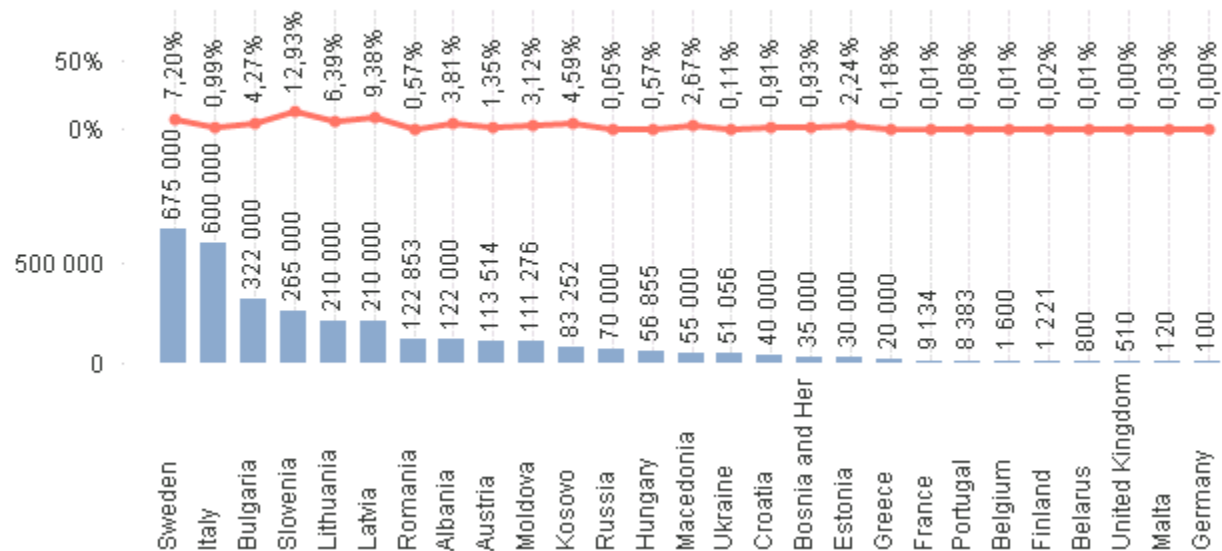

17. května 2014

www.UklidmeCesko.cz

Let's Do It

- hnutí vzniklo v roce 2008 v Estonsku
- tento typ úklidových akcí již proběhl úspěšně ve více jak 100 zemích
- účastnilo se úklidů již 8,5 milionů dobrovolníků

Participants total and participants % from country population (Europe)

Uklid'me Česko

úklidová akce již
proběhla dne
17. května 2014

Občanské noviny - Jak se uklízí Česko - ČT

Kdo Neuklízí není Čech!

UKLIÐME ČESKO