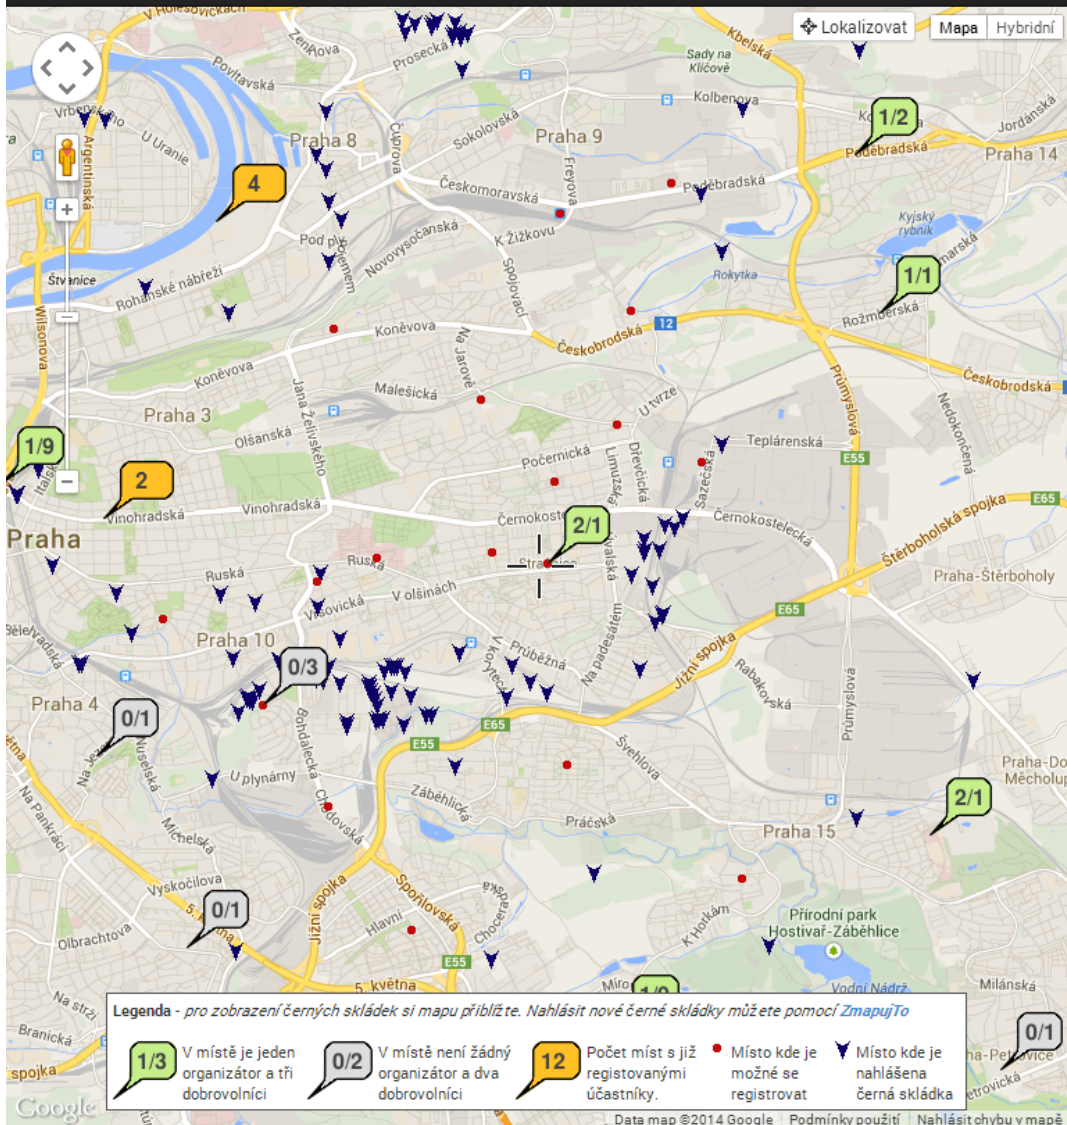

Ze seznamu vyberte místo, kde se chcete zúčastnit úklidové akce a klikněte na tlačítko "Registrovat". Zaregistrovat se můžete jako organizátor nebo dobrovolník.

Vyhledat adresu:

Záznamy jsou řazeny sestupně podle vzdálenosti od středu mapy.

Dolní Měcholupy (Praha-Dolní Měcholupy) (část, Praha)
PSČ: 10200

žádný organizátor

Registrovat

Strašnice (Praha 3), Praha
PSČ: 13000

organizátorů: 1

Registrovat

Strašnice (Praha 10), Praha
PSČ: 10000

organizátorů: 1

Registrovat

Žižkov (Praha 10), Praha
PSČ: 10000

žádný organizátor

Registrovat

Malešice, Praha
PSČ: 19000

žádný organizátor

Registrovat

Vinohrady (Praha 10), Praha
PSČ: 10000

žádný organizátor

Registrovat

Malešice, Praha
PSČ: 10800

žádný organizátor

Registrovat

Malešice, Praha
PSČ: 10000

žádný organizátor

Registrovat

V aktuálním výběru je 10 organizátor(ů), 5/14 (přifažených/nepřifažených) dobrovolníků