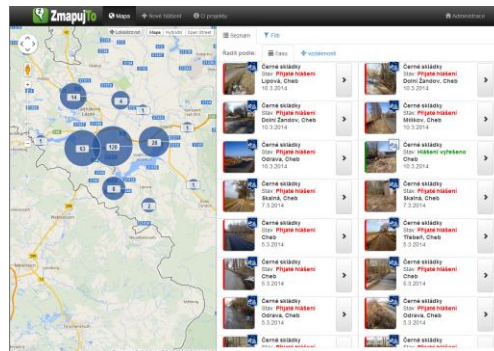

Mapování a úklid černých skládek

Miroslav Kubásek, Radek Janoušek

30.10.2014

Cíle projektu ZmapujTo.cz

-  boj proti nelegálním skládkám
-  určen všem, jimž se nelíbí černé skládky v našich městech, vesnicích, v přírodě a především s tím chtějí něco udělat
-  uživatel dokáže skládku nahlásit jednoduše a rychle díky mobilním aplikacím a formuláři
-  aplikaci pro města a obce, přehled o tom, kde se skládky a přeplněné kontejnery nachází

Princip ZmapujTo.cz

Přínosy ZmapujTo.cz pro obce

- informuje veřejnost o problematice a ekonomické náročnosti likvidace černých (nelegálních) skládek
 - dáváte občanům na vědomí, že berete problematiku černých skládek vážně
 - šetří náklady na zjišťování nových skládek na Vašem území
 - včasné zjištění skládky znamená nižší náklady na její odstranění**
 - umožňuje snadné zaměření skládek i v nepřehledném terénu vč. zjištění parcelního čísla
 - snižuje náklady na odstraňování skládek díky možnému zapojení iniciativních skupin a dalších organizací
 - zabránění škod většího rozsahu (kontaminace vod, riziko požárů,...)
 - zvýšení bezpečnosti, prevence úrazů (děti, zvířata,...)
 - může přispět k rychlejšímu dopadení původců
 - v konečném důsledku přispívá k samotné prevenci tvorby nelegálních skládek
-  Služba je zdarma

Statistika

- 🗨️ Nahlášeno již 4000 černých skládek
- 🗨️ Uklizeno již 1300 černých skládek
- 🗨️ Zapojeno přes 450 obcí, městských částí, organizací

- 🗨️ Denní počty hlášení

Seznam

Filtr

Řadit podle:

časů

vzdálenosti