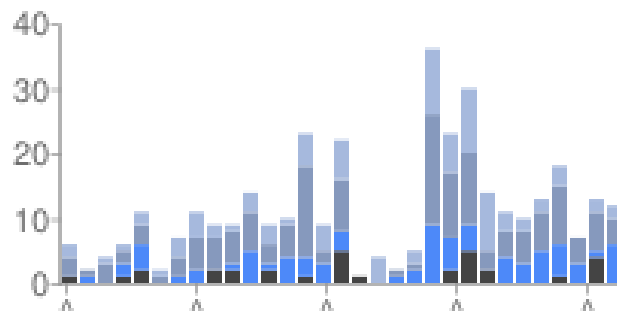

Mapování a úklid černých skládek

Miroslav Kubásek, Radek Janoušek

30.10.2014

Cíle projektu ZmapujTo.cz

-  boj proti nelegálním skládkám
-  určen všem, jimž se nelíbí černé skládky v našich městech, vesnicích, v přírodě a především s tím chtějí něco udělat
-  uživatel dokáže skládku nahlásit jednoduše a rychle díky mobilním aplikacím a formuláři
-  aplikaci pro města a obce, přehled o tom, kde se skládky a přeplněné kontejnery nachází

Princip ZmapujTo.cz

Přínosy ZmapujTo.cz pro obce

- informuje veřejnost o problematice a ekonomické náročnosti likvidace černých (nelegálních) skládek
 - dáváte občanům na vědomí, že berete problematiku černých skládek vážně
 - šetří náklady na zjišťování nových skládek na Vašem území
 - včasné zjištění skládky znamená nižší náklady na její odstranění**
 - umožňuje snadné zaměření skládek i v nepřehledném terénu vč. zjištění parcelního čísla
 - snižuje náklady na odstraňování skládek díky možnému zapojení iniciativních skupin a dalších organizací
 - zabránění škod většího rozsahu (kontaminace vod, riziko požárů,...)
 - zvýšení bezpečnosti, prevence úrazů (děti, zvířata,...)
 - může přispět k rychlejšímu dopadení původců
 - v konečném důsledku přispívá k samotné prevenci tvorby nelegálních skládek
-  Služba je zdarma

Statistika

- 🗨️ Nahlášeno již 4000 černých skládek
- 🗨️ Uklizeno již 1300 černých skládek
- 🗨️ Zapojeno přes 450 obcí, městských částí, organizací

- 🗨️ Denní počty hlášení

Seznam

Filtr

Řadit podle:

časů

vzdálenosti